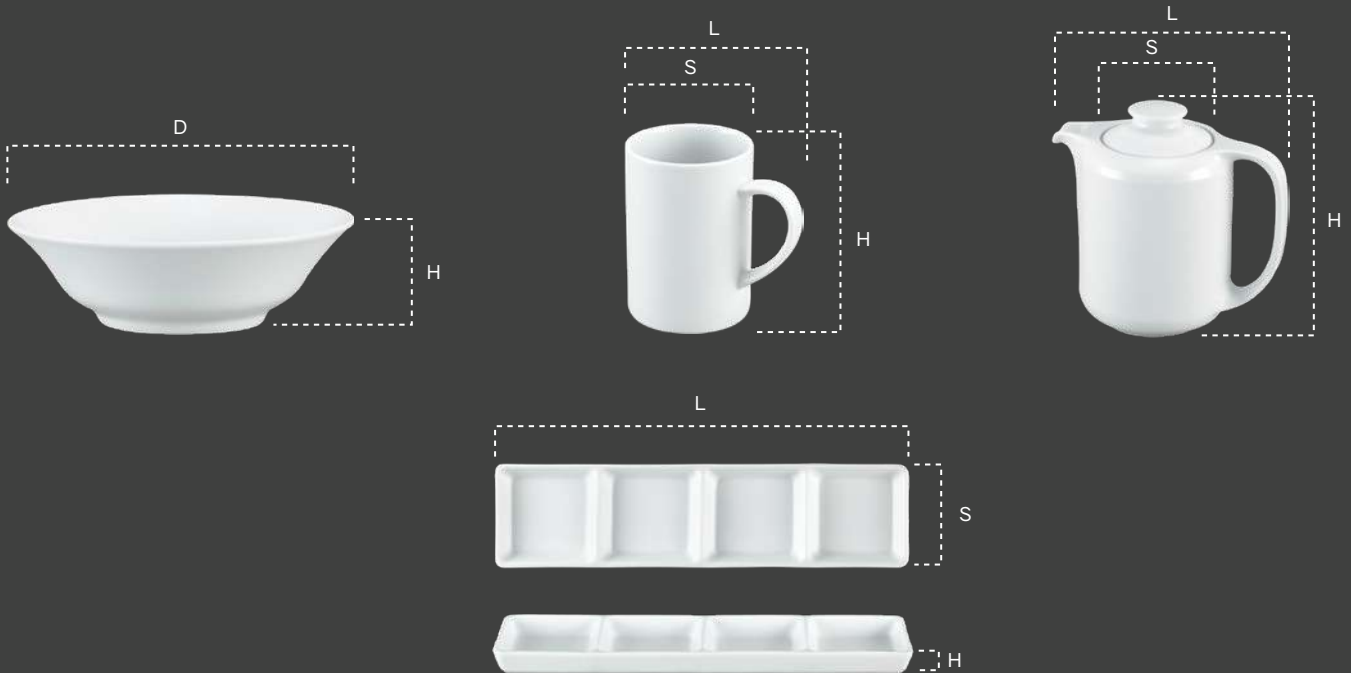

**Heat
Resistance**

**Lead &
Cadmium
Free**

ZEN[®]
fine porcelain tableware

CEREAL
谷 物
1. 0000 0.000 0.0000
© 2000000 0.000000 0.0000

COLOR CHART PALLETS

DIMENSION GUIDE

D :Diameter (mm) L :Long (mm) S :Short (mm) H :Height (mm) C :Capacity (mm)